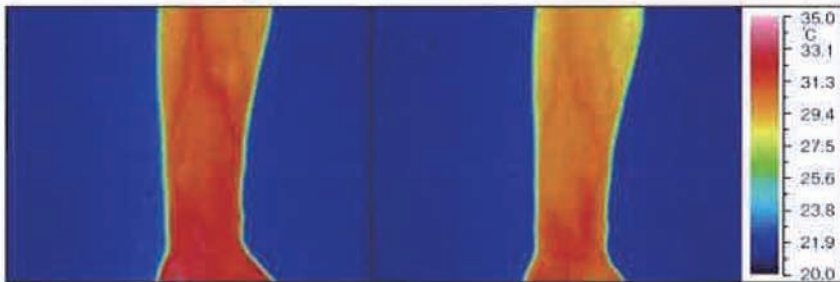

2. 保温性

繊維外層部に集中して練り込まれた特殊セラミックスが体から出る遠赤外線を吸収し、再放出。
蓄熱保温性に優れます。

3. 洗濯耐久性

繰り返し洗濯しても効果はほとんど変わりません。

■サーモカメラによる前腕部皮膚表面温度の比較（着用20分後）

ウォーマル® レギュラーポリエステル

皮膚表面温度の平均で約1℃の差が認められる。

（被験者の健康状態、および個人差により測定結果にバラツキがあります）