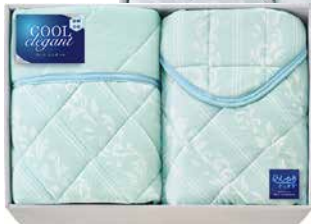

COOL *elegant*

接触冷感素材

体に触れている部分がひんやり心地良く、
寝苦しい日も快適。

淡い色に気品ある柄をあしらい、
見た目にも涼やかな一枚です。

●冷感敷パッド

サイズ/100×205cm (640g)

材質/表：ポリエステル80%、ナイロン20%

裏：ポリエステル100%

¥8,000

クールエレガント
接触冷感敷パッド2P
COL37100 4582210203755
58×38×14cm (10)
1830g

¥10,000

グレー

ミント

クールエレガント
接触冷感キルトケット&敷パッド
ミント COL37120-BL 4582210203762
グレー COL37120-GY 4582210203779
58×38×14cm (10)
2280g

¥12,000

クールエレガント
接触冷感キルトケット2P
COL37160 4582210203786
58×38×14cm (10)
2730g

¥16,000

グレー

ミント

クールエレガント
接触冷感キルトケット&敷パッド2P
ミント COL37180-BL 4582210203793
グレー COL37180-GY 4582210203809
45×60×25cm (4) 袋入・白箱
2505g

¥18,000

涼やかに 優雅に

接触 COOL TOUCH 冷感

寝苦しい日も快適

体に触れている部分がひんやり心地良い。寝返りを打つたびに冷たさを感じることができるので、朝までぐっすり。

快適に使える

四方ゴム付きの敷パッドと、首元がチクチクしない衿付きキルトケット。ご家庭の洗濯機で洗えるので、夏場のお手入れもしやすく便利です。

涼やかな色柄

爽やかな色合いに、流れる水のようなデザインを淡くあしらいました。上品なので贈り物に最適です。

ひんやり
ぐっすり

フローラル リュクス 暖

国産あったか寝具