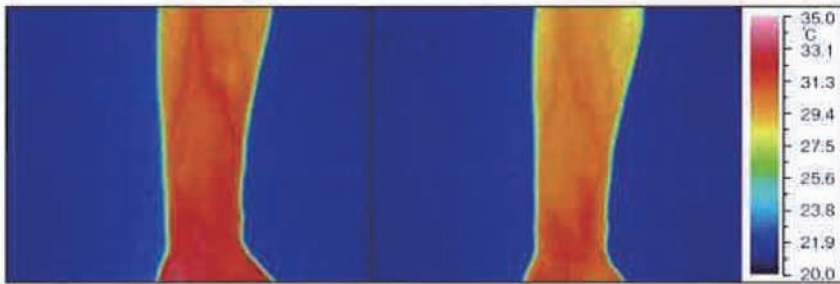

2. 保温性

繊維外層部に集中して練り込まれた特殊セラミックスが体から出る遠赤外線を吸収し、再放出。
蓄熱保温性に優れます。

3. 洗濯耐久性

繰り返し洗濯しても効果はほとんど変わりません。

■サーモカメラによる前腕部皮膚表面温度の比較（着用20分後）

ウォーマル®

レギュラーポリエステル

皮膚表面温度の平均で約1℃の差が認められる。