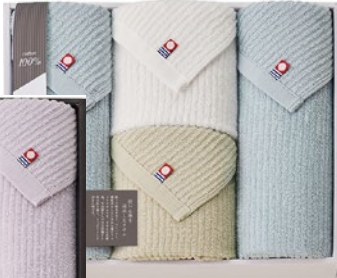

今治 薄麗
FT×3
IPG43300-GY 4582210203335
IPG43300-PU 4582210203342
20×25×5cm (48入)
360g

¥3,000

ブルーグレー (GY)